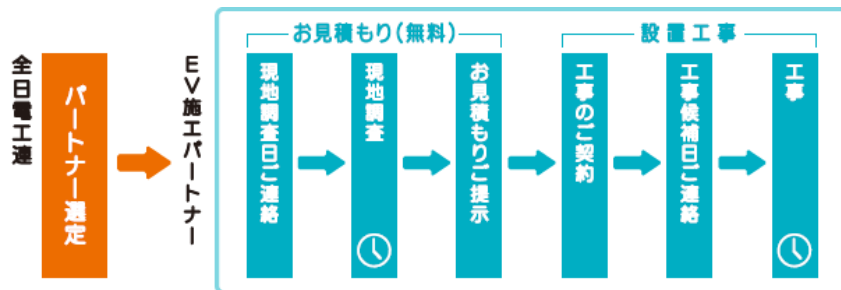

全日電工連 EV用充電設備設置工事 見積依頼書

宛先:【 】電気工事(業)工業組合 御中

FAX番号:【 】※裏面をご覧のうえ、都道府県名、FAX番号をご記入ください。

【三菱自動車販売店情報記入欄】

ご依頼日 年 月 日

販売店名		電話	
担当		FAX	

下記お客様の充電設備設置工事の見積を依頼します

【お客様情報記入欄】

納車(予定)日 年 月 日

フリガナ		電話	
お名前		携帯	
ご住所	〒 -	FAX	
Eメール	@		
ご確認事項	1. ご使用になる充電ケーブルの種類をお教え下さい。	200V (5m) ・ 200V (10m) 100V (5m)	
	2. 家屋の全停電が発生した際、重大な事故に繋がる恐れがある機器（医療機器など）を、ご家庭内で使用されていますか？	使用あり ・ 使用無し	
	3. 下記について、お見積もりのご希望はありますか？		
	A. 室内スイッチ	希望あり ・ 希望無し	
	B. タイマー回路	希望あり ・ 希望無し	
C. 充電スタンド・充電ボックス ・希望機種名 ( ) ※希望機種のご指定がない場合は、お見積もり時にご提案致します	希望あり ・ 希望無し		
4. その他ご要望事項			

充電設備設置工事までの流れ

- ・現場調査には、左記のEV施工パートナー証を携帯した者が伺います。
- ・お見積りは無料です。
- ・お客様の個人情報は、充電設備設置工事以外には使用致しません。